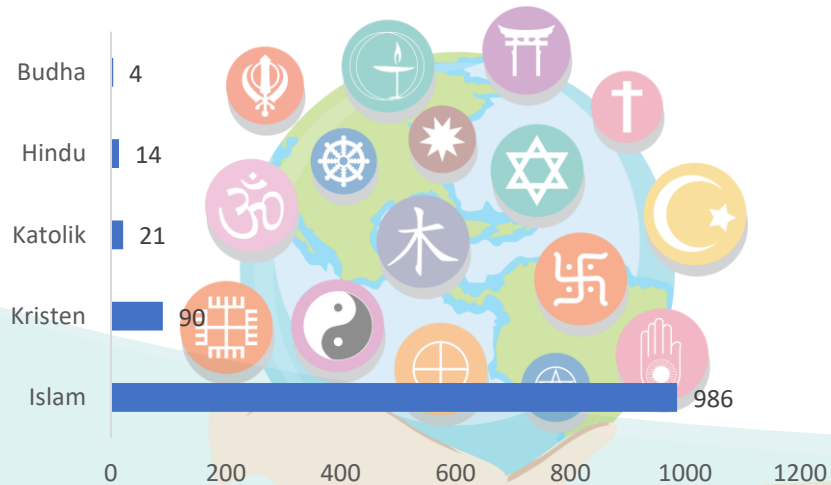

DATA STATISTIK ASN KEMENPORA

Jabatan

■ Struktural ■ Fungsional Umum ■ Fungsional Tertentu

RENTANG USIA PEGAWAI

RENTANG PENDIDIKAN

JUMLAH PEGAWAI BERDASARKAN AGAMA

JUMLAH PEGAWAI BERDASARKAN JENIS KELAMIN