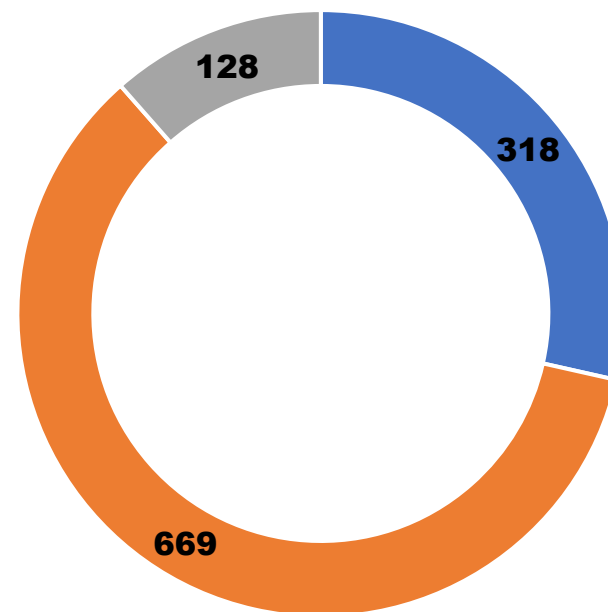

DATA STATISTIK ASN KEMENPORA

Jabatan

■ Struktural ■ Fungsional Umum ■ Fungsional Tertentu

RENTANG USIA PEGAWAI

RENTANG PENDIDIKAN

JUMLAH PEGAWAI BERDASARKAN AGAMA

JUMLAH PEGAWAI BERDASARKAN JENIS KELAMIN