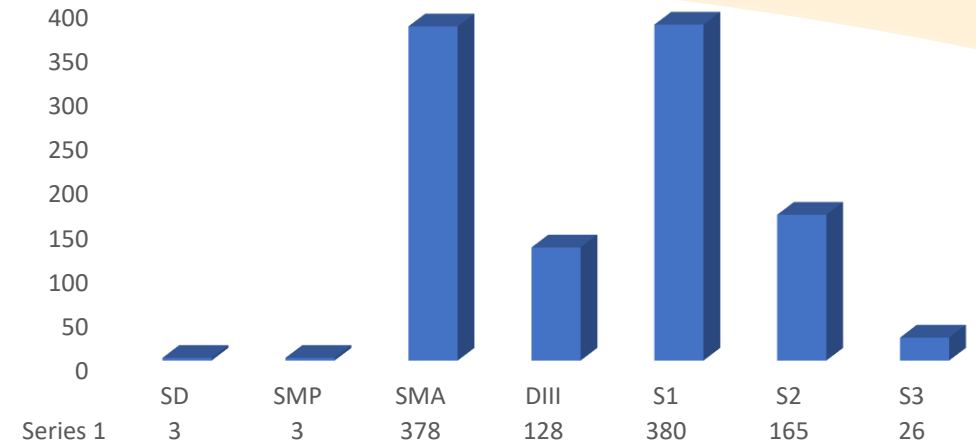

DATA STATISTIK ASN KEMENPORA

Jabatan

■ Struktural ■ Fungsional Umum ■ Fungsional Tertentu

RENTANG USIA PEGAWAI

RENTANG PENDIDIKAN

JUMLAH PEGAWAI BERDASARKAN AGAMA

JUMLAH PEGAWAI BERDASARKAN JENIS KELAMIN