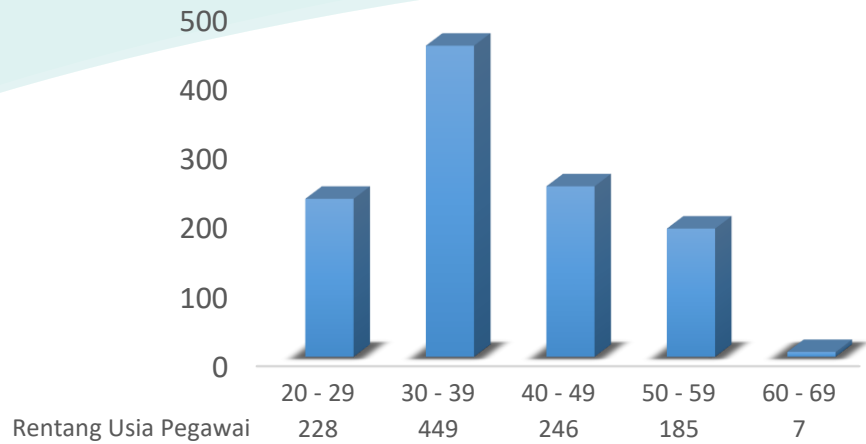

DATA STATISTIK ASN KEMENPORA

Jabatan

■ Struktural ■ Fungsional Umum ■ Fungsional Tertentu

RENTANG USIA PEGAWAI

RENTANG PENDIDIKAN

JUMLAH PEGAWAI BERDASARKAN AGAMA

JUMLAH PEGAWAI BERDASARKAN JENIS KELAMIN