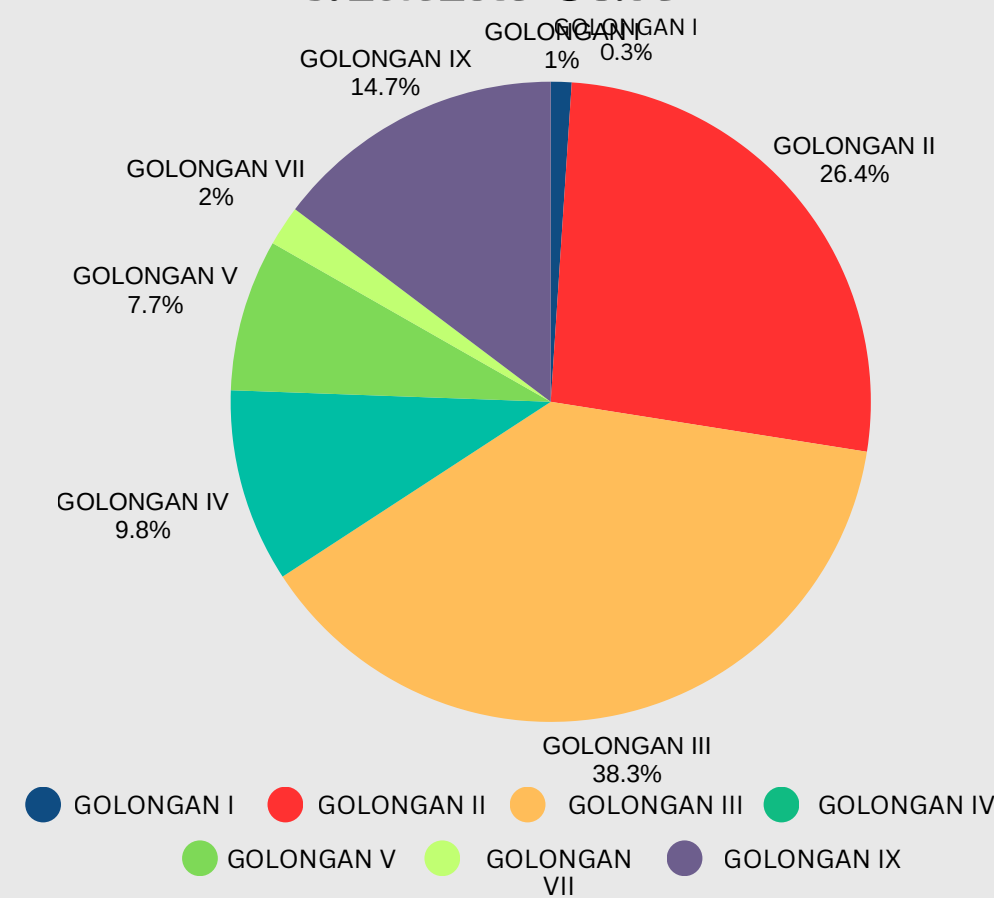

DATA STATISTIK PEGAWAI ASN KEMENPORA TAHUN 2025

DATA GOLONGAN ASN KEMENPORA

DATA JENIS KELAMIN PEGAWAI KEMENPORA

DATA JUMLAH ASN DAN PPPK KEMENPORA

DATA JABATAN ASN KEMENPORA

DATA TUGAS BELAJAR ASN KEMENPORA