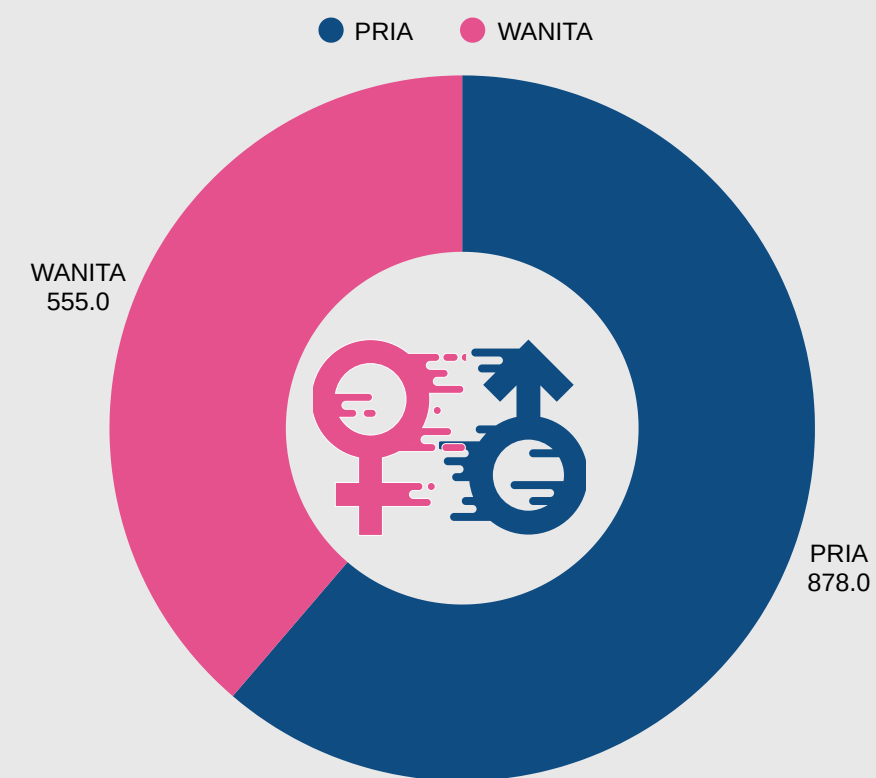

DATA STATISTIK PEGAWAI ASN KEMENPORA TAHUN 2025

DATA GOLONGAN ASN KEMENPORA

DATA JENIS KELAMIN PEGAWAI KEMENPORA

DATA JUMLAH ASN DAN PPPK KEMENPORA

DATA JABATAN ASN KEMENPORA

DATA TUGAS BELAJAR ASN KEMENPORA