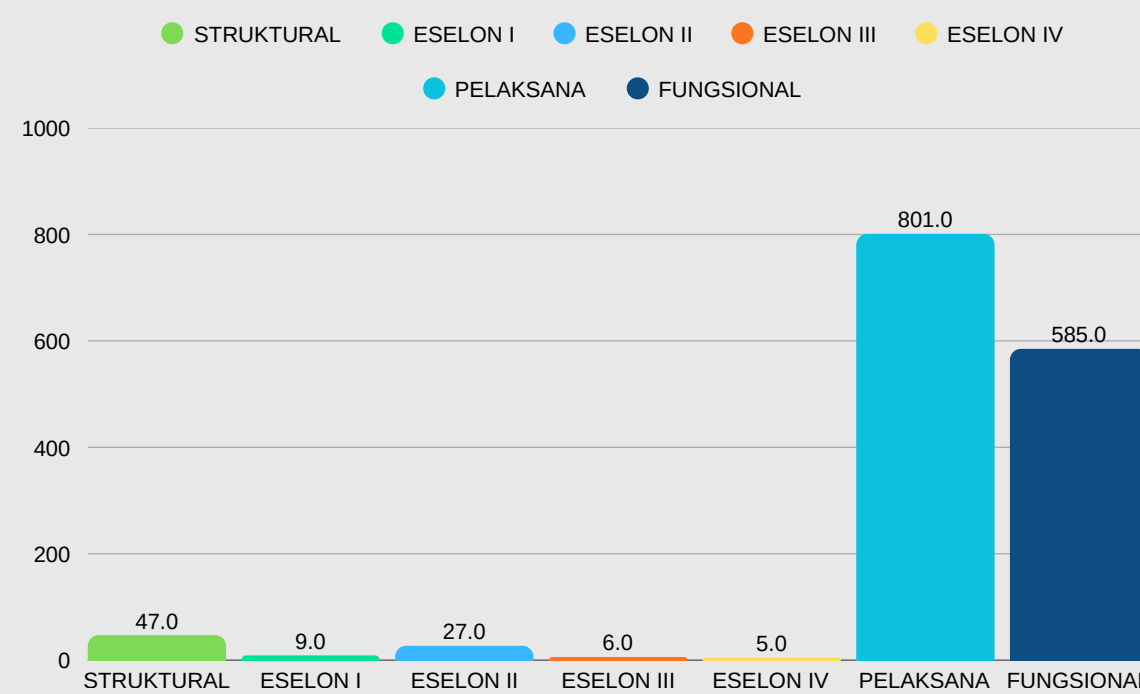

DATA STATISTIK PEGAWAI ASN KEMENPORA TAHUN 2025

DATA GOLONGAN ASN KEMENPORA

DATA JENIS KELAMIN PEGAWAI KEMENPORA

DATA JUMLAH ASN DAN PPPK KEMENPORA

DATA JABATAN ASN KEMENPORA

DATA TUGAS BELAJAR ASN KEMENPORA

DATA PENDIDIKAN ASN KEMENPORA