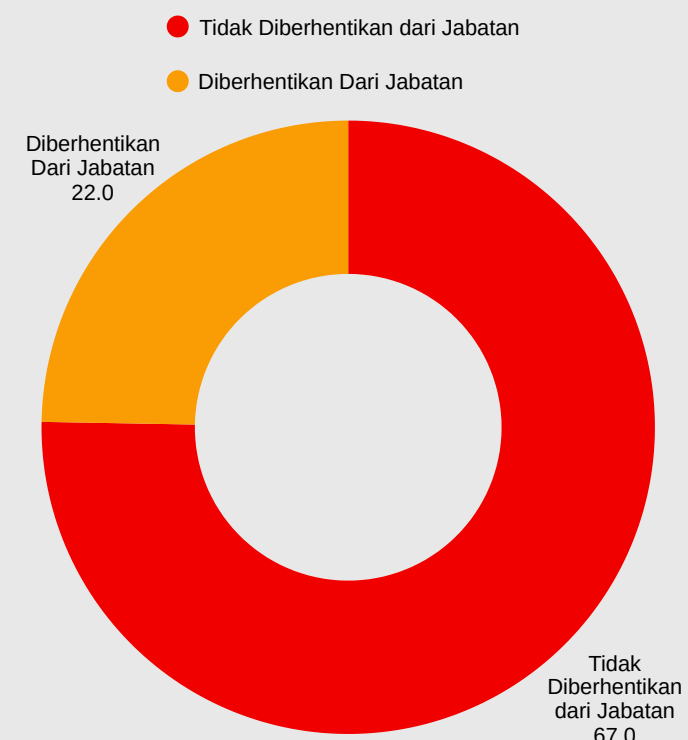

DATA STATISTIK PEGAWAI ASN KEMENPORA TAHUN 2025

DATA GOLONGAN ASN KEMENPORA

DATA JENIS KELAMIN PEGAWAI KEMENPORA

DATA JUMLAH ASN DAN PPPK KEMENPORA

DATA JABATAN ASN KEMENPORA

DATA TUGAS BELAJAR ASN KEMENPORA