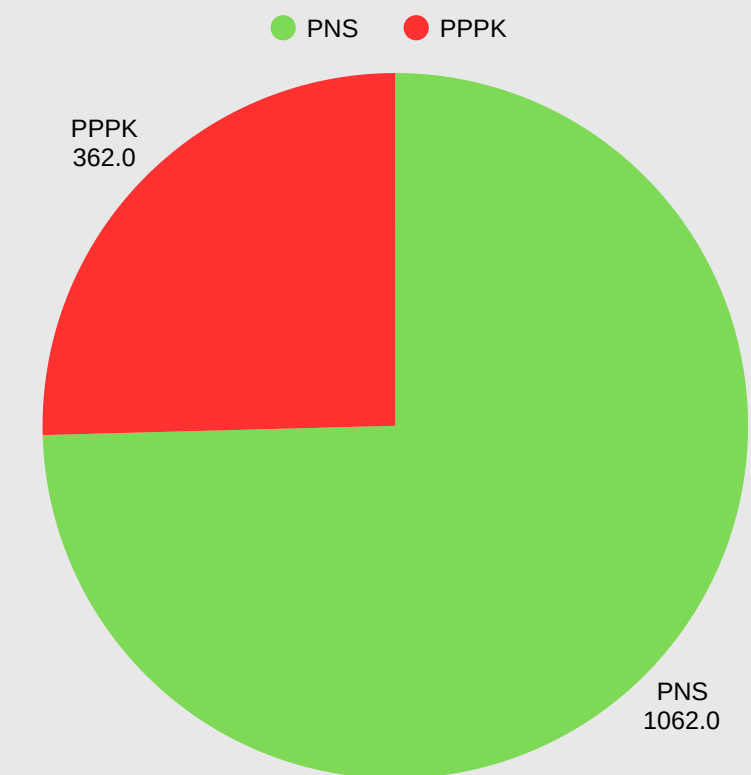

DATA STATISTIK PEGAWAI ASN KEMENPORA TAHUN 2025

DATA GOLONGAN ASN KEMENPORA

DATA JENIS KELAMIN PEGAWAI KEMENPORA

DATA JUMLAH ASN DAN PPPK KEMENPORA

DATA JABATAN ASN KEMENPORA

DATA TUGAS BELAJAR ASN KEMENPORA